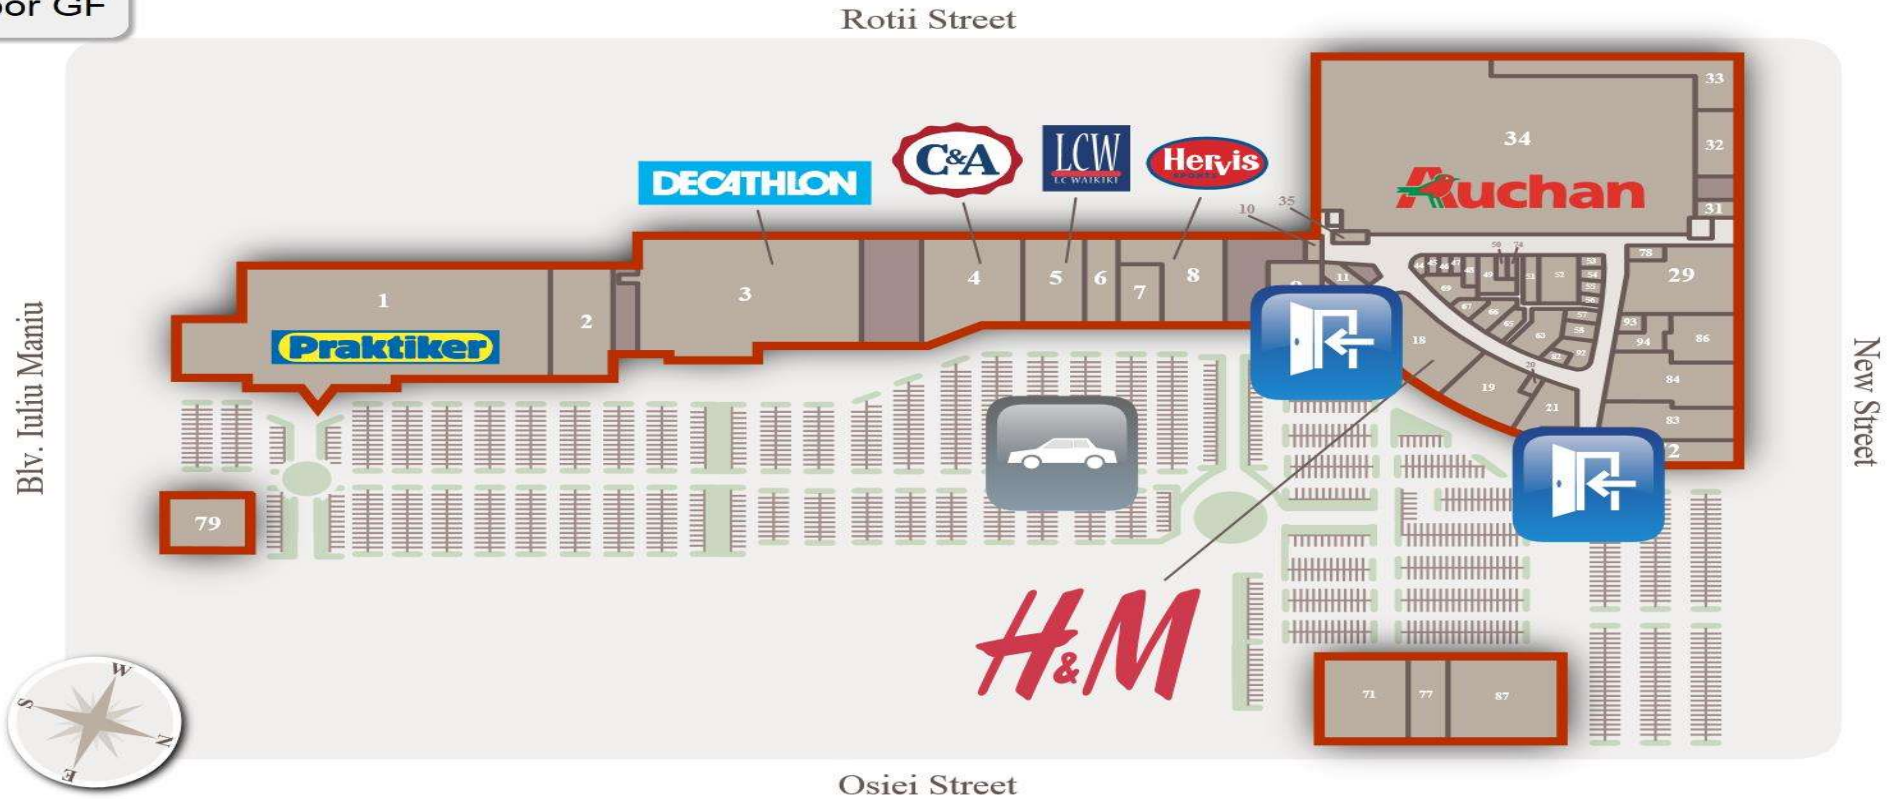

## General Facts:

Year of Opening	2003
Total Retail GLA (m2)	53,900
No. Retail Units	52
Food Anchor	Auchan
Parking Spaces	2,492

## Floorplan and Anchors

### Top Tenants

34-33	(GRFL0001)	Auchan	16,175 m <sup>2</sup>	84	(GRFL0136)	Reserved	1,217 m <sup>2</sup>
1	(GRFL0001)	Praktiker	9,399 m <sup>2</sup>	71	(GRFL0002)	Bebe Supermarket Militari	1,138 m <sup>2</sup>
3	(GRFL0001)	Decathlon	5,413 m <sup>2</sup>	5	(GRFL0002)	LC Waikiki	1,121 m <sup>2</sup>
87	(GRFL0004)	World Class	2,500 m <sup>2</sup>	32-72	(M0010002)	Maxi Pet	1,073 m <sup>2</sup>
4	(GRFL0001)	C&A	2,035 m <sup>2</sup>	19	(GRFL0018)	New Yorker	837 m <sup>2</sup>
29-86	(GRFL0122)	Jysk	1,722 m <sup>2</sup>	77	(GRFL0003)	Diego	765 m <sup>2</sup>
18-78	(GRFL0087)	H&M	1,643 m <sup>2</sup>	9	(GRFL0002)	Humanic	724 m <sup>2</sup>
2	(GRFL0001)	Altex	1,446 m <sup>2</sup>	6	(GRFL0003)	Takko Fashion	611 m <sup>2</sup>
8	(GRFL0005)	Herwis	1,378 m <sup>2</sup>	7	(GRFL0004)	Deichmann	600 m <sup>2</sup>
83	(GRFL0125)	Koton	1,219 m <sup>2</sup>	21	(GRFL0104)	Adidas	493 m <sup>2</sup>