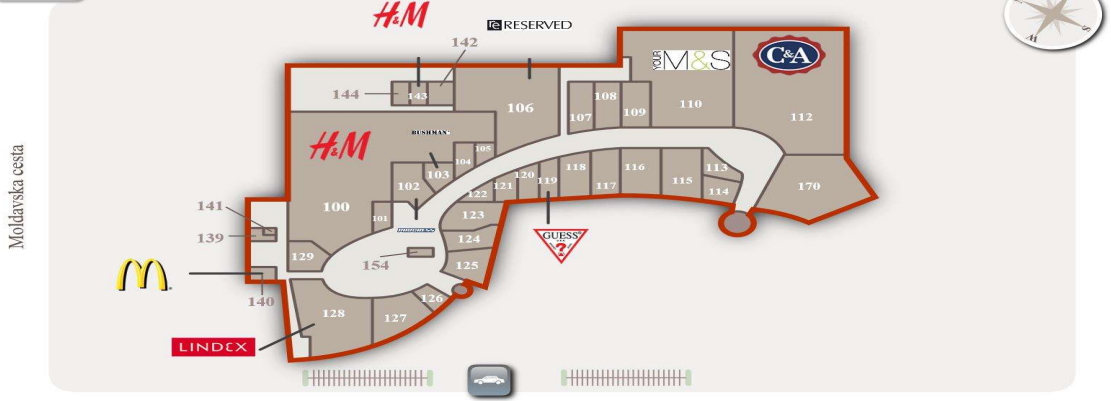

## Last Revision:

Floorplan and Anchors

Floor GF

Floor 1

Top tenants

| Unit    | Tenant   | Area (m²) | Unit | Tenant       | Area (m²) | Unit  | Tenant     | Area (m²) | Vacancies   |
|---------|----------|-----------|------|--------------|-----------|-------|------------|-----------|-------------|
| 26      | Cinemax  | 3,694     | 106  | Reserved     | 787       | 128   | Lindex     | 550       | 172 - 2,182 |
| 100-143 | H&M      | 2,083     | 71   | Alltoys      | 782       | 10    | A3 sport   | 517       | 173 - 1,823 |
| 112     | C&A      | 1,485     | 148  | Panta Rhei   | 737       | 82    | Deichmann  | 483       | 175 - 1,707 |
| 153     | CCC      | 1,392     | 84   | New Yorker   | 723       | 39    | Bata       | 445       | 110 - 1,188 |
| 13      | Datart   | 1,143     | 50   | Humanic      | 681       | 56-57 | WHITE CUBE | 370       | 174 - 1,085 |
| 152     | Drážik   | 1,021     | 170  | Vitálny Svet | 638       | 11    | Alpine Pro | 369       | 179 - 730   |
| 76      | Interpol | 590       | 80   | Tanvostan    | 429       |       |            |           | 180 - 521   |